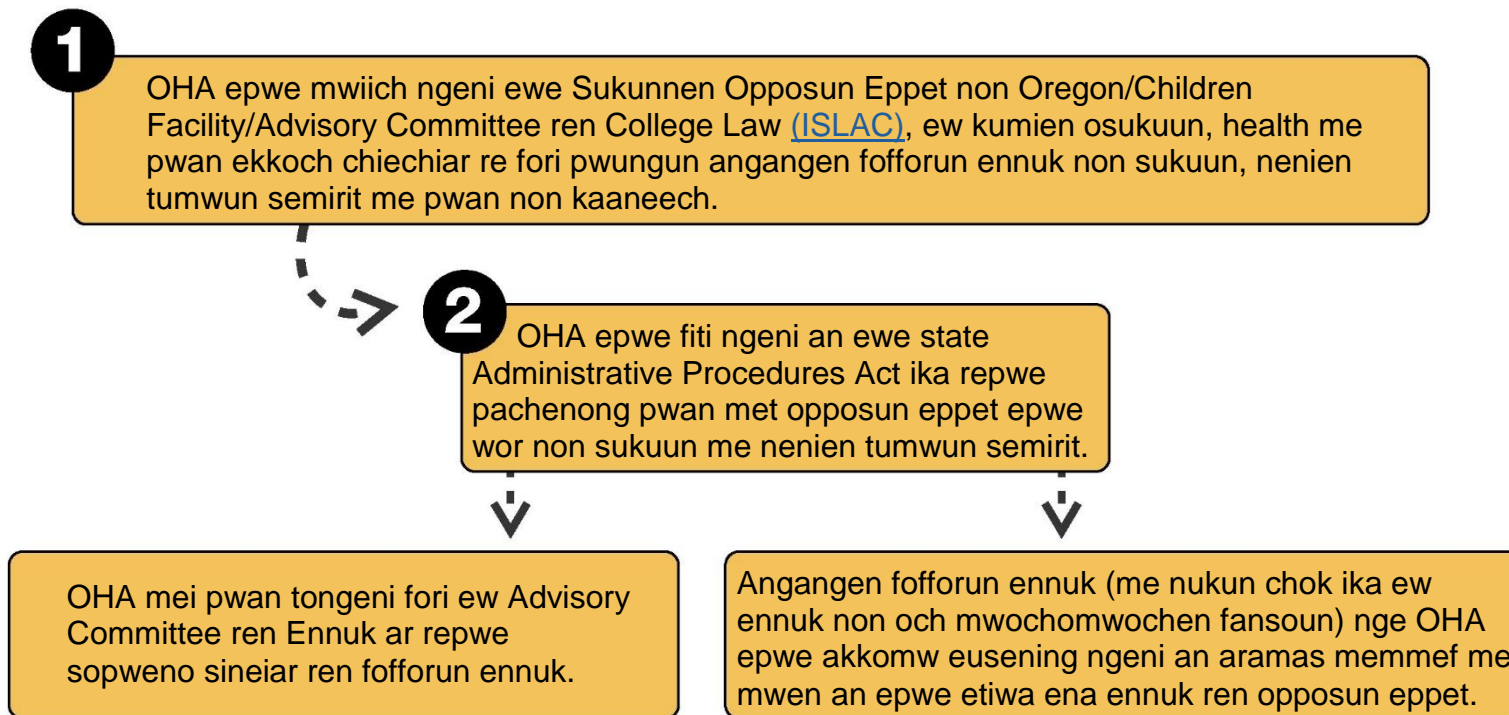

# Angangen Ennuk Ren Opposun Eppet Non Sukuun Non Oregon

Opposun eppet mei tumwunu aramas seni ekkewe semwen mei wor eppetin ren oppos fengen me tumwunu ach community seni cheunon semwen. Iei angangen fofforun ennuk ren opposun eppet ngeni chon sukuun non nenien tumwun me non imwen sukuun.

Ei taropwe, mei awora ekkoch porousen ennukun opposun eppet non Oregon me pwungun ar repwe awora ennukun opposun eppet. Fansoun tamen fofforun ei angang ese ffat: **Fansoun siiwin ren ennuk non och mwochomwochen fansoun mei tori fitu ran; ekkewe ennuk non fansoun mei ttam, mei tori fitu maram ngeni fitu ier.** Ei taropwe esapw ren affaten finien met epwe siiwin ren ennuk me ourour meren ewe Executive ika Legislative Branch. Ennukun opposun eppetin COVID-19 ren chon angang non imwen sukuun a ketiw nge me fan nurun pwan ew kinikinin pwungun fofforun ennuk, mei sokkono seni ewe epwe fori ennukun opposun eppet an semirit me chon sukuun.