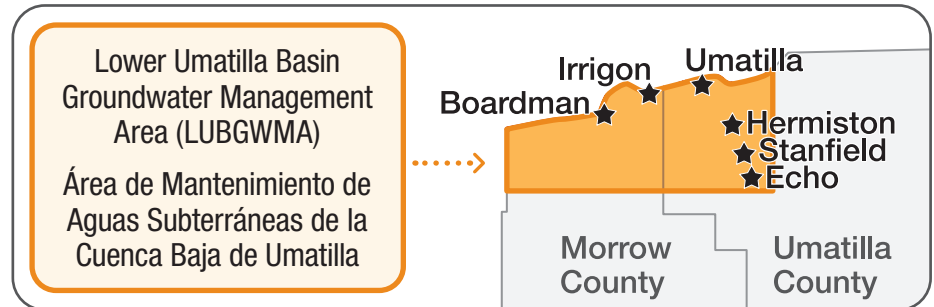

Programe su prueba de agua de pozo gratuita:

- Visite pruebadepozo.oregon.gov
- o
- ☎ Llame al 211

200-208350U (08/2023)