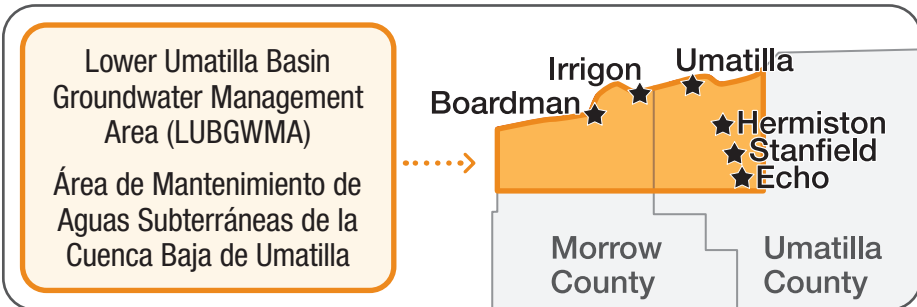

It's easier than ever to get a free well water test in the Lower Umatilla Basin Groundwater Management Area (LUBGWMA)!

¡Ahora es más fácil obtener una prueba de agua de pozo en el Área de Mantenimiento de Agua Subterránea de la Cuenca Baja de Umatilla!

Schedule your free well water test:

- Go to testmywell.oregon.gov
- OR
- ☎ Call 211

Programe su prueba de agua de pozo gratuita:

- Visite pruebadepozo.oregon.gov
- o
- ☎ Llame al 211

200-208350U (08/2023)